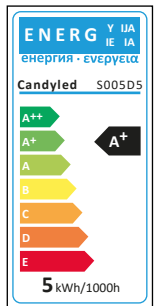

Avantages

- Retour sur investissement rapide
- Importantes Économies d'énergie (jusqu'à 80% comparé aux lampes conventionnelles)
- Durée de vie : 30 000 H+
- Facilité d'installation : Culot standard E27
- Solutions de remplacement de l'éclairage conventionnel
- Large choix de température de couleur (3 000 K, 4 000 K & 6 500 K)

Caractéristiques

Tension secteur	220-240V AC 50Hz
Technologie LED	SMD
Puissance	5W
Flux lumineux	500 Lumens
Température de couleurs	3 000 - 4 000 - 6 500K Warm White - Neutral White - Cold White
Indice de rendu des couleurs	>=80
Indice de protection IP	IP40
Durée de vie	30 000H+
Température de fonctionnement	-10°C à +50°C

Matériaux

Matériaux Housing	Corps en PS + Dissipateur Aluminium
Cache	Polycarbonate

Schema dimensionnel (mm)

Longueur (mm) : 50 / Largeur (mm) : 50 / Hauteur (mm) : 58

Management System
ISO 9001:2015
Valid until:
2024-10-26