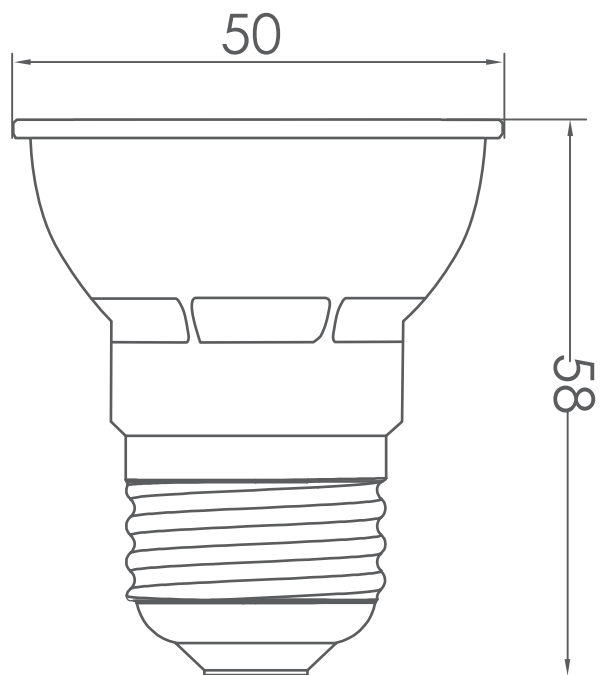

Caractéristiques

Tension secteur	220-240V AC 50Hz
Technologie LED	SMD
Puissance	5W
Flux lumineux	500 Lumens
Température de couleurs	3 000 - 4 000 - 6 500K Warm White - Neutral White - Cold White
Indice de rendu des couleurs	>=80
Indice de protection IP	IP40
Durée de vie	30 000H+
Température de fonctionnement	-10°C à +50°C

Matériaux

Matériaux Housing	Corps en PS + Dissipateur Aluminium
Cache	Polycarbonate

Schema dimensionnel (mm)

Longueur (mm) : 50 / Largeur (mm) : 50 / Hauteur (mm) : 58

Management System
ISO 9001:2015
Valid until:
2024-10-26