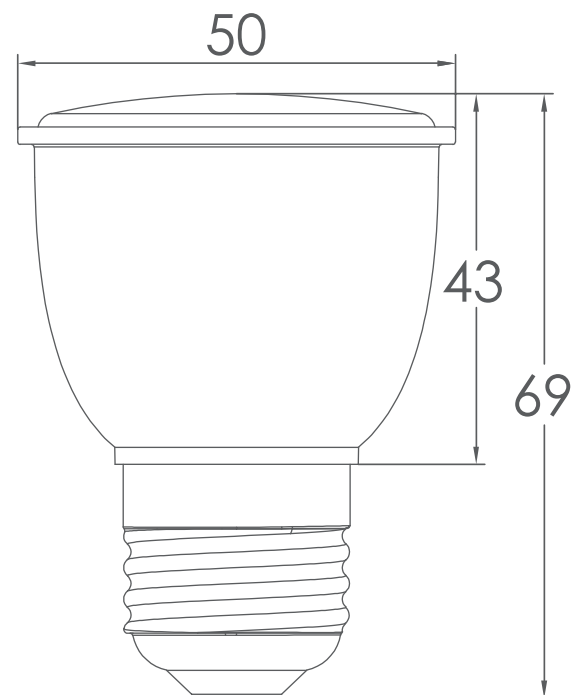

### Caractéristiques

Tension secteur	220-240V AC 50Hz
Technologie LED	SMD
Puissance	6W
Flux lumineux	540 Lumens
Température de couleurs	3 000 - 4 000 - 6 500K Warm White - Neutral White - Cold White
Indice de rendu des couleurs	>=80
Indice de protection IP	IP40
Durée de vie	30 000H+
Température de fonctionnement	-10°C à +50°C

### Schema dimensionnel (mm)

Longueur (mm) : 50 / Largeur (mm) : 50 / Hauteur (mm) : 69

Management System  
ISO 9001:2015  
Valid until:  
2024-10-26

www.tuv.com  
ID 9000017329

Adresse : Immeuble 3s, Rue Abou Hamed El Ghazeli, Montplaisir, Tunis Tunisie