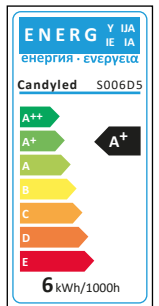

Les spots Candyled sont recommandés pour l'éclairage général en créant une atmosphère conviviale mais aussi à l'éclairage d'accentuation (vitrines et espace d'exposition).

Cette gamme permet des économies d'énergies immédiates, bénéficie d'une longue durée de vie et représente un excellent apport qualité prix.

Applications

- Éclairage général
- Espace d'accueil, Chambres, halls & couloirs, toilettes
- Hôtels, restaurants, bars, cafés, musées, magasins
- Espace d'exposition, vitrines & commerces
- Salles d'eau & Sauna (nécessitant un socle étanche)
- Balisage des voies, des portes, des escaliers.
- Utilisation en extérieur (uniquement dans des luminaires appropriés)

Avantages

- Retour sur investissement rapide
- Importantes Économies d'énergie (jusqu'à 80% comparé aux lampes conventionnelles)
- Durée de vie : 30 000 H+
- Facilité d'installation : Culot standard E27
- Solutions de remplacement de l'éclairage conventionnel
- Large choix de température de couleur (3 000 K, 4 000K & 6 500 K)

Caractéristiques

Tension secteur	220-240V AC 50Hz
Technologie LED	SMD
Puissance	6W
Flux lumineux	540 Lumens
Température de couleurs	3 000 - 4 000 - 6 500K Warm White - Neutral White - Cold White
Indice de rendu des couleurs	>=80
Indice de protection IP	IP40
Durée de vie	30 000H+
Température de fonctionnement	-10°C à +50°C

Matériaux

Matériaux Housing	Corps en PS + Dissipateur Aluminium
Cache	Polycarbonate

Schema dimensionnel (mm)

Longueur (mm) : 50 / Largeur (mm) : 50 / Hauteur (mm) : 69

Management System
ISO 9001:2015
Valid until:
2024-10-26

www.tuv.com
ID 9000017329

Adresse : Immeuble 3s, Rue Abou Hamed El Ghazeli, Montplaisir, Tunis Tunisie

✉ contact@candyled.com

Tél. : +216 71 120 210

Fax : + 216 70 200 902

@ www.candyled.com