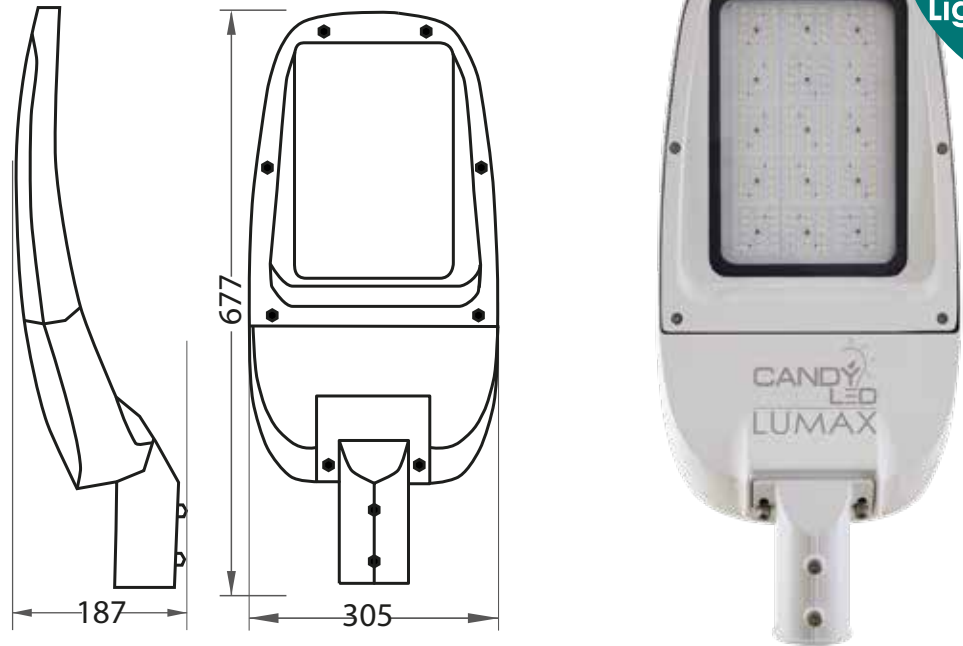

LUMAX 100W - 230V AC

Smart Lighting
Ready

100W LED	100-265V AC 50Hz	15500 LUMENS	CRI ≥70	IP66	IK10	PF >0,9	>150lm/W
--------------------	---------------------	------------------------	-------------------	------	------	------------	----------

CHARACTERISTICS:

Power	Voltage	Luminous Flux	Beam Angle
100 W	100-265V	15 500 Lumens	Lenses
Energetic Class	Lifespan	Dimensions	
A+	100 000 h+	677 mm x 305 mm x 187 mm	

TO ORDER:

References	Bar code	Colours temperatures
E100D0B2	6193102802901	Cold white 6 500k