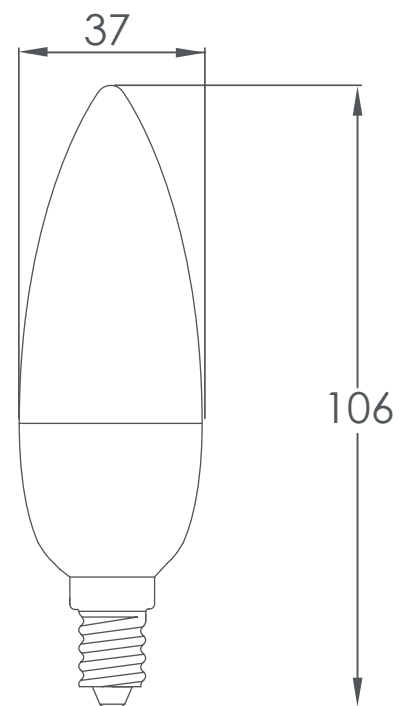

CE 400lm

IP40

CRI ≥80

Caractéristiques

Tension secteur	180-260V AC 50Hz
Technologie LED	SMD
Puissance	4W
Flux lumineux	400 Lumens
Températures de couleurs	3 000 - 4 000 - 6 500K Warm White - Neutral White - Cold White
Indice de rendu des couleurs	>=80
Indice de protection IP	IP40
Durée de vie	30 000H+
Indice de protection IP	-10°C à +50°C

Dimensions (mm)

Longueur (mm) : 37 / Largeur (mm) : 37 / Hauteur (mm) : 106

Matériaux

Matériaux Housing	Corps en PS + Dissipateur Aluminium
Diffuseur	Polycarbonate

Management System
ISO 9001:2015
Valid until:
2024-10-26