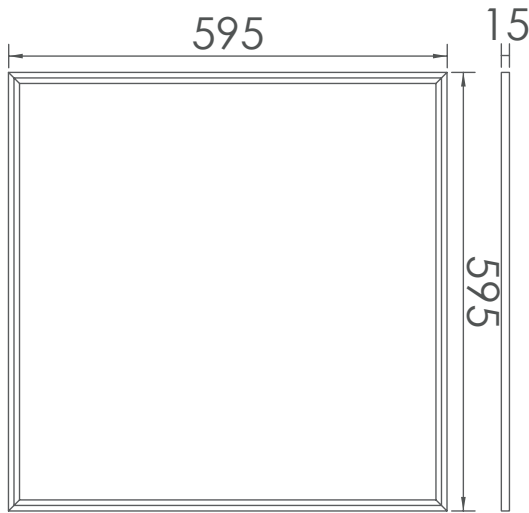

Dalle Carrée 40W - 230V AC

CARACTÉRISTIQUES :

Puissance	Voltage	Flux lumineux	Angle de propagation de la lumière
40 W	90 - 275V	4500 Lumens	120°
Classe énergétique	Durée de vie	Dimensions	
A+	50 000 h+	595 mm x 595 mm x 15 mm	

RÉFÉRENCES POUR COMMANDER :

Références internes	Codes à barres	Température de couleurs
D040D0J1	6193102803199	Jaune (warm white) 3 000k
D040D0N1	6193102800921	Neutre (neutral white) 4 000k
D040D0B1	6193102800938	Blanc (cold white) 6 500k