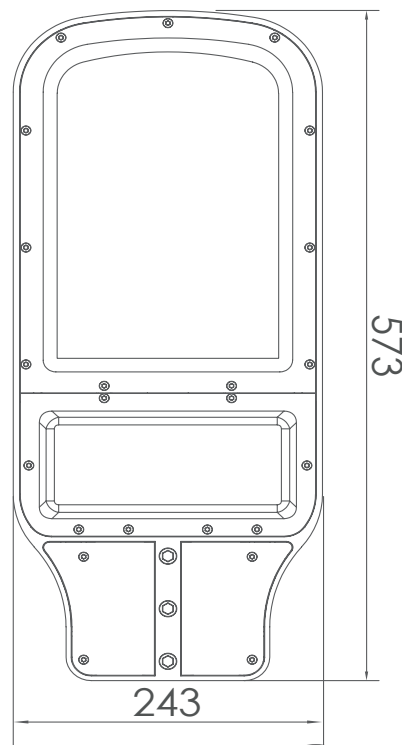

CITYLIGHT 160W - 230V AC

160W
LED

100-265V
AC 50Hz

22400
LUMENS

CRI
≥70

IP66

PF
>0,9

>140lm/W

CARACTÉRISTIQUES :

Puissance	Voltage	Flux lumineux	Angle de propagation de la lumière
160 W	100 - 265V	22 400Lumens	115°
Classe énergétique	Durée de vie	Dimensions	
A+	100 000 h+	573 mm x 243 mm x 72 mm	

RÉFÉRENCES POUR COMMANDER :

Références internes	Codes à barres	Température de couleurs
E160D0B1	6193102801522	Blanc (cold white) 6 500k

Series
LED SMD