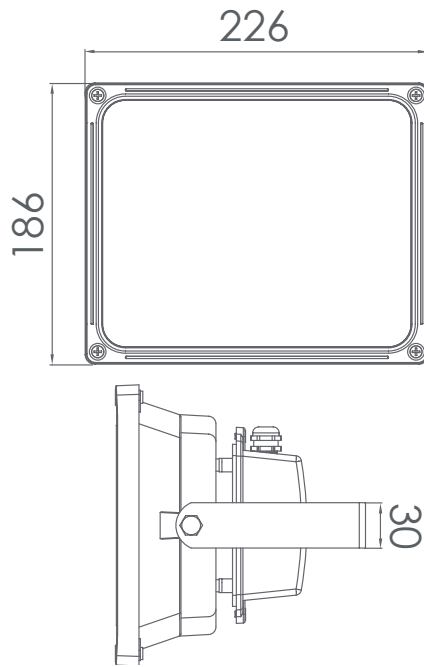

Projecteur 50W - 12/24V DC

Puissance	voltage	Flux lumineux	Angle de propagation de la lumière
50W	12/24V DC	5 000 Lumens	70°
Classe énergétique	Durée de vie	Dimensions	
A+	50 000 h+	226mm x 186 mm x 125 mm	

Series
LED SMD

Références internes	Codes à barres	Température de couleurs
F050A0B1 – 12V DC	6193102801786	Blanc (cold white) 6 500k
F050B0B1 – 24V DC	6193102801775	Blanc (cold white) 6 500k