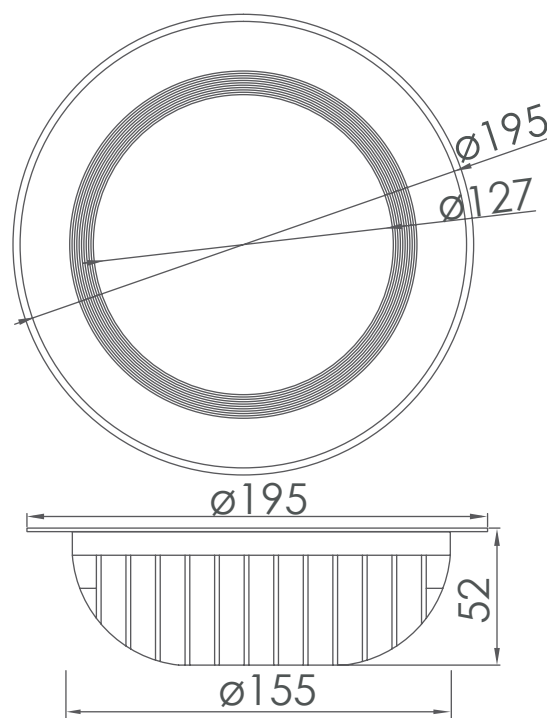

Caractéristiques

Tension secteur	220-240V AC 50Hz
Technologie LED	COB
Puissance	12W
Dimmabilité	Non (en option)
Flux lumineux	1080 Lumens
Température de couleur	3 000 - 4 000 - 6 500K Warm White - Neutral White - Cold White
Indice de rendu des couleurs	>=80
Indice de protection IP	IP20
Durée de vie	30 000H+
Température de fonctionnement	-10°C à +50°C

Matériaux

Matériaux Housing	Aluminium avec revêtement
Cache	Polycarbonate

Schema dimensionnel (mm)

Longueur (mm) : 195 / Largeur (mm) : 195 / Hauteur (mm) : 52

Adresse : Immeuble 3s, Rue Abou Hamed El Ghazeli, Montplaisir, Tunis Tunisie