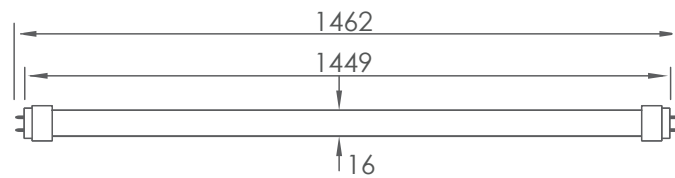

## Caractéristiques

Tension secteur	90-265V AC 50/60Hz
Technologie LED	SMD
Puissance	22W
Dimmabilité	Non
Efficacité Lumineuse	115 Lumens/W
Température de couleur	4 000K & 6 500K Neutral White & Cold White
Indice de rendu des couleurs	>=80
Indice de protection IP	IP20
Durée de vie	30 000H+
Température de fonctionnement	-10°C à +50°C

## Dimensions (mm)