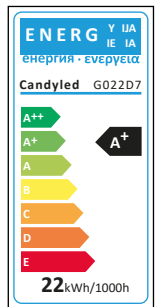

## Applications

- Éclairage général
- Bureaux et administrations
- Etablissement scolaires
- Commerce de détails
- Industries
- Applications médicales
- Entrepôt

## Avantages

- Jusqu'à 50% d'économies d'énergie par rapport aux tubes fluorescente
- Durée de vie : 30 000H+
- S'adapte parfaitement aux installations existantes

CE 115lm/W IP20 CRI ≥80 PF >0.9 2520Lumens

## Caractéristiques

Tension secteur	90-265V AC 50/60Hz
Technologie LED	SMD
Puissance	22W
Dimmabilité	Non
Efficacité Lumineuse	115 Lumens/W
Température de couleur	4 000K & 6 500K Neutral White & Cold White
Indice de rendu des couleurs	>=80
Indice de protection IP	IP20
Durée de vie	30 000H+
Température de fonctionnement	-10°C à +50°C