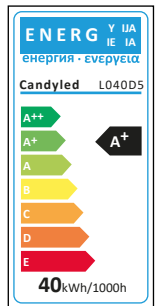

Avantages

- Retour sur investissement rapide
- Importantes économies d'énergie (jusqu'à 80% comparé aux lampes conventionnelles)
- Durée de vie : 30 000 H+
- Facilité d'installation : Culot Standard E27
- Solutions de remplacement de l'éclairage conventionnel
- Large choix de température de couleur (3 000K, 4 000K et 6 500K)
- Allumage instantané

CE 4200lm IP40

Caractéristiques

Tension secteur	180-260V AC 50Hz
Technologie LED	SMD
Puissance	40W
Flux lumineux	4 200 Lumens
Températures de couleurs	3 000 - 4 000 - 6 500K Warm White - Neutral White - Cold White
Indice de rendu des couleurs	>=80
Indice de protection IP	IP40
Durée de vie	30 000H+
Température de fonctionnement	-10°C à +50°C

Dimensions (mm)

Longueur (mm) : 125/ Largeur (mm) : 125/ Hauteur (mm) : 216

Matériaux

Matériaux Housing	Corps en PS + Dissipateur Aluminium
Diffuseur	Polycarbonate

Management System
ISO 9001:2015
Valid until:
2024-10-26