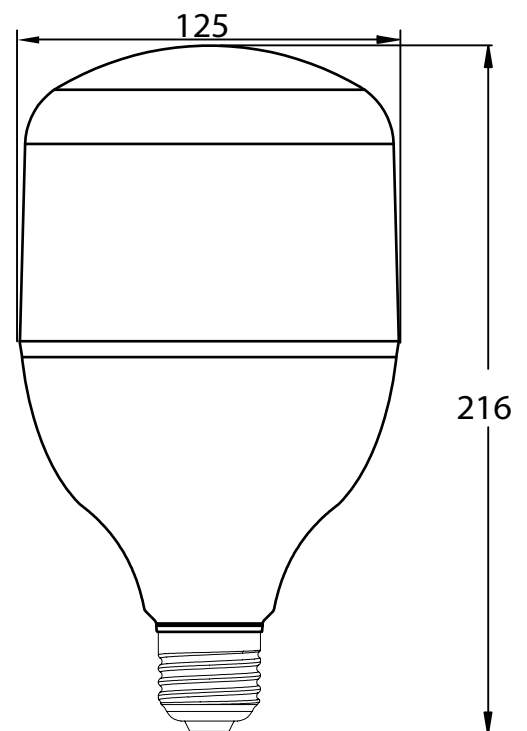

CE 4200lm IP40

Caractéristiques

Tension secteur	180-260V AC 50Hz
Technologie LED	SMD
Puissance	40W
Flux lumineux	4 200 Lumens
Températures de couleurs	3 000 - 4 000 - 6 500K Warm White - Neutral White - Cold White
Indice de rendu des couleurs	>=80
Indice de protection IP	IP40
Durée de vie	30 000H+
Température de fonctionnement	-10°C à +50°C

Dimensions (mm)

Longueur (mm) : 125/ Largeur (mm) : 125/ Hauteur (mm) : 216

Matériaux

Matériaux Housing	Corps en PS + Dissipateur Aluminium
Diffuseur	Polycarbonate

Management System
ISO 9001:2015
Valid until:
2024-10-26