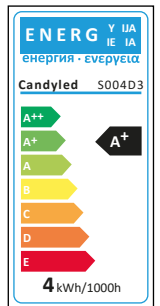

Avantages

- Retour sur investissement rapide
- Importantes Économies d'énergie (jusqu'à 80% comparé aux lampes conventionnelles)
- Durée de vie : 30 000 H+
- Facilité d'installation : Culot standard GU10
- Solutions de remplacement de l'éclairage conventionnel
- Large choix de température de couleur (3 000 K, 4 000 K & 6 500 K)

Caractéristiques

Tension secteur	220-240V AC 50Hz
Technologie LED	COB
Puissance	4W
Flux lumineux	360 Lumens
Température de couleurs	3 000 - 4 000 - 6 500K Warm White - Neutral White - Cold White
Indice de rendu des couleurs	>=80
Indice de protection IP	IP40
Durée de vie	30 000H+
Température de fonctionnement	-10°C à +50°C