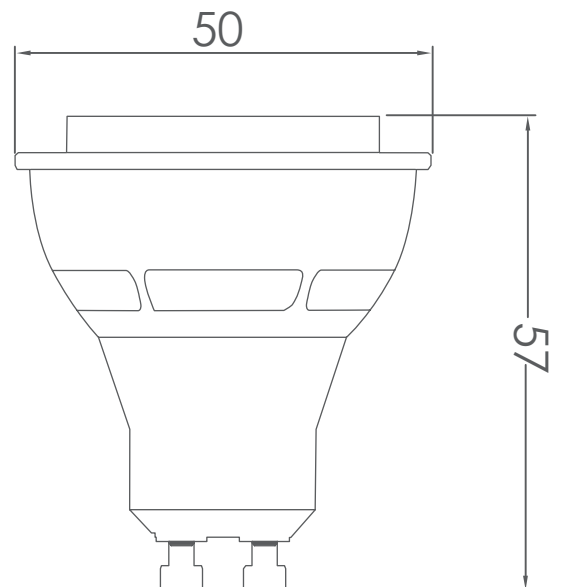

Caractéristiques

Tension secteur	220-240V AC 50Hz
Technologie LED	COB
Puissance	4W
Flux lumineux	360 Lumens
Température de couleurs	3 000 - 4 000 - 6 500K Warm White - Neutral White - Cold White
Indice de rendu des couleurs	>=80
Indice de protection IP	IP40
Durée de vie	30 000H+
Température de fonctionnement	-10°C à +50°C

Schema dimensionnel (mm)

Longueur (mm) : 50 / Largeur (mm) : 50 / Hauteur (mm) : 57

Management System
ISO 9001:2015
Valid until:
2024-10-26

www.tuv.com
ID 9000017329

Adresse : Immeuble 3s, Rue Abou Hamed El Ghazeli, Montplaisir, Tunis Tunisie