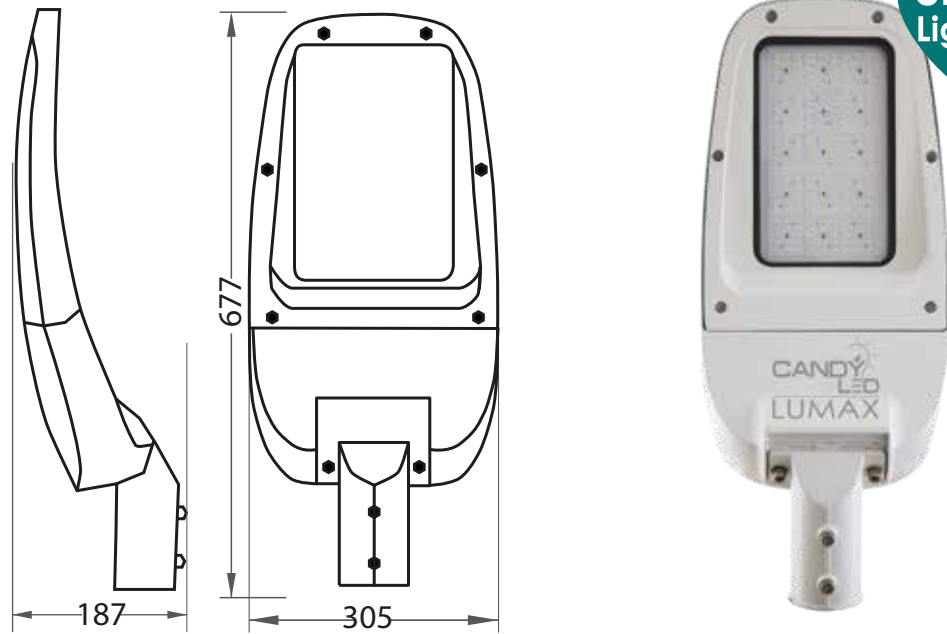

LUMAX 80W - 230V AC

80W LED	100-265V AC 50Hz	12000 LUMENS	CRI ≥75	IP66	IK10	PF >0.95	>150lm/W
-------------------	---------------------	------------------------	-------------------	------	------	-------------	----------

CARACTÉRISTIQUES :

Power	Voltage	Luminous Flux	Beam Angle
80 W	100-265V	12 000 Lumens	Lenses
Energetic Class	Lifespan	Dimensions	
A ⁺	100 000 h ⁺	677 mm x 305 mm x 187 mm	

TO ORDER:

References	Bar code	Colour temperatures
E080D0B2	6193102802895	Cold white 6 500k